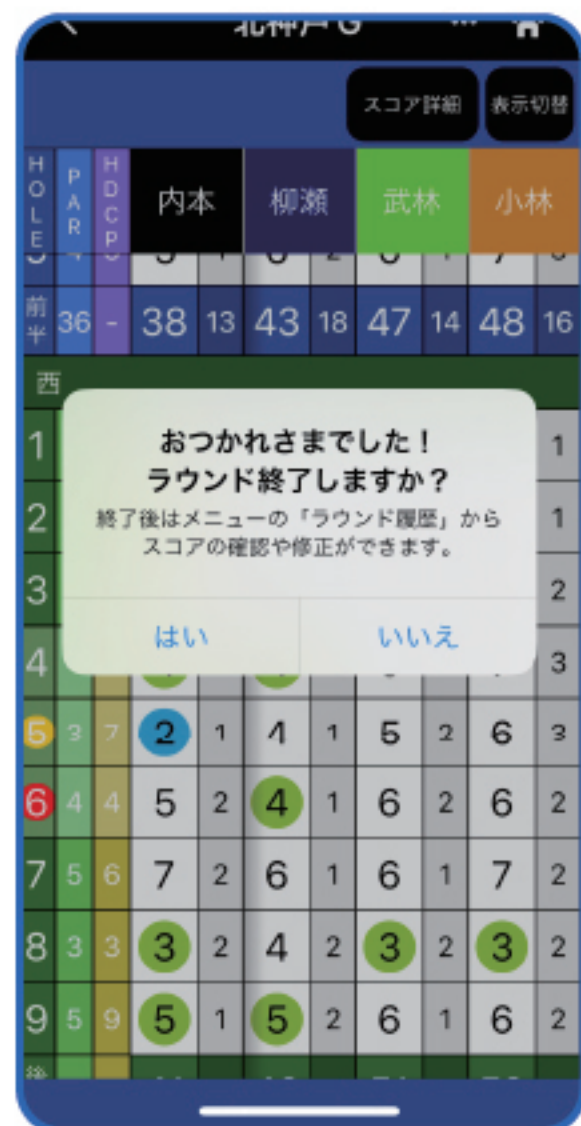

8. ライブコンペ

ライブコンペは、プレイ中に別の組のスコアをリアルタイムで閲覧できます。

名前をタップで詳細表示

順位	スコア	プレイヤー	HOLE	残り
1	+1	伊藤	6	12
2	+4	内本	6	12
3T	+7	加藤	6	12
3T	+7	渡辺	6	12
5T	+8	山本	14	13
5T	+8	川端	5	13
7	+9	田中	14	13
8	+12	吉田	5	13
9T	+14	中村	5	13

開催日：2022年06月21日（火）
ゴルフ場：サンロイヤルゴルフクラブ
プレイヤー：内本

アウト

Hole	1	2	3	4	5	6	7	8	9	
Par	4	3	4	4	5	4	4	3	5	36
Score	5	3	5	5	5	5	-	-	-	28

イン

Hole	10	11	12	13	14	15	16	17	18	
Par	4	4	4	3	4	5	3	5	4	36
Score	-	-	-	-	-	-	-	-	-	0

Total **28**

ラウンド中に、
このマークをタップすると
ライブコンペを閲覧できます。

ライブコンペの詳細な操作方法是
ホームページをご覧ください。

動画は
こちら

9. スコア転送: ラウンド終了時に

ラウンド終了時に電源を切るとスコア転送を行うことができます。

1. 最終ホールを入力

2. ラウンド終了

3. 電源OFF

4. スコア転送中

5. 同期中

転送完了

10. スコア転送: ご自宅に戻ってから

ラウンド終了時にスコア転送を行わなかった場合、自宅でスコア転送を行うことができます。

1. ラウンド履歴

2. ラウンド履歴一覧