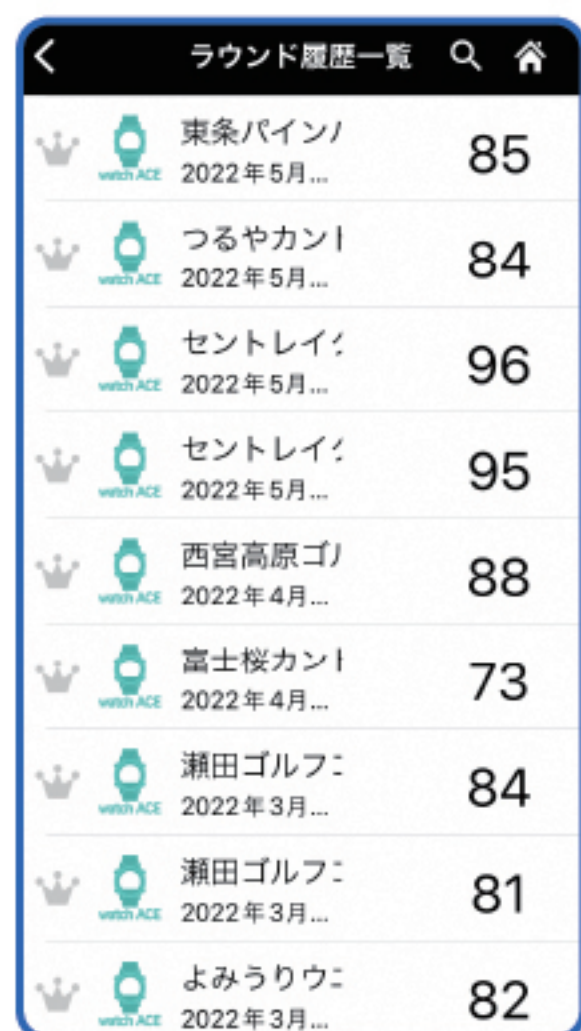

開催日：2022年06月21日（火）
ゴルフ場：サンロイヤルゴルフクラブ
プレイヤー：内本

アウト

Hole	1	2	3	4	5	6	7	8	9	
Par	4	3	4	4	5	4	4	3	5	36
Score	5	3	5	5	5	5	-	-	-	28

イン

Hole	10	11	12	13	14	15	16	17	18	
Par	4	4	4	3	4	5	3	5	4	36
Score	-	-	-	-	-	-	-	-	-	0

Total **28**

ラウンド中に、
このマークをタップすると
ライブコンペを閲覧できます。

ライブコンペの詳細な操作方法是
ホームページをご覧ください。

動画は
こちら

9. スコア転送: ラウンド終了時に

ラウンド終了時に電源を切るとスコア転送を行うことができます。

1. 最終ホールを入力

2. ラウンド終了

3. 電源OFF

4. スコア転送中

5. 同期中

転送完了

10. スコア転送: ご自宅に戻ってから

ラウンド終了時にスコア転送を行わなかった場合、自宅でスコア転送を行うことができます。

1. ラウンド履歴

2. ラウンド履歴一覧

3. 電源ON

4. 起動

5. 同期中

転送完了

11. ラウンド履歴と分析

ラウンドの結果を管理・分析できます。

スコア履歴

西宮高原 GC