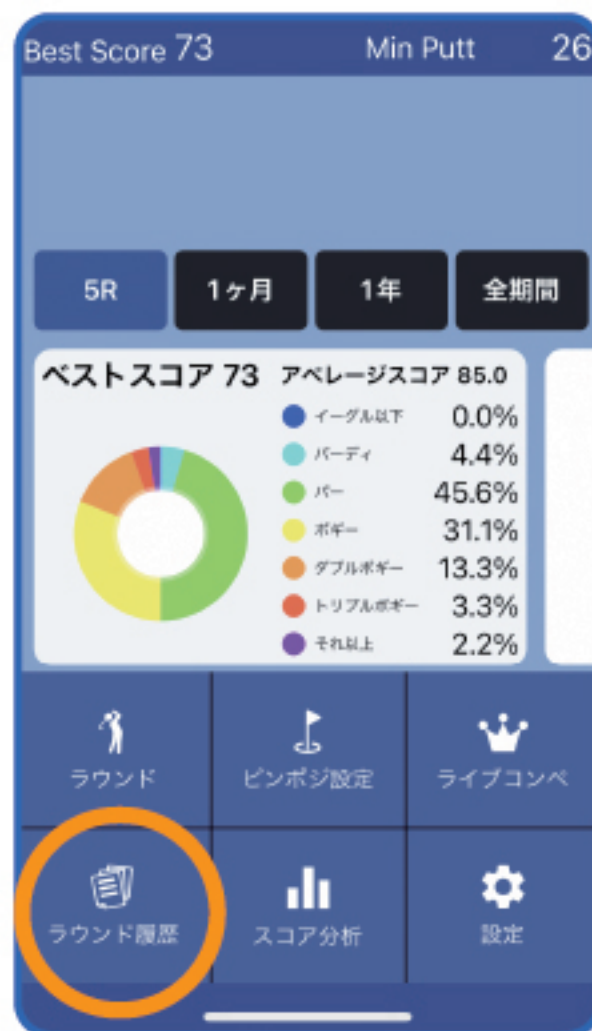

8. ライブコンペ

ライブコンペは、プレイ中に別の組のスコアをリアルタイムで閲覧できます。

名前をタップで詳細表示

順位	スコア	プレイヤー	HOLE	残り
1	+1	伊藤	6	12
2	+4	内本	6	12
3T	+7	加藤	6	12
3T	+7	渡辺	6	12
5T	+8	山本	14	13
5T	+8	川端	5	13
7	+9	田中	14	13
8	+12	吉田	5	13
9T	+14	中村	5	13

Total **28**

ラウンド中に、
このマークをタップすると
ライブコンペを閲覧できます。

ライブコンペの詳細な操作方法是
ホームページをご覧ください。

動画は
こちら

9. スコア転送: ラウンド終了時に

ラウンド終了時に電源を切るとスコア転送を行うことができます。

1. 最終ホールを入力

2. ラウンド終了

3. 電源OFF

4. スコア転送中

5. 同期中

転送完了

10. スコア転送: ご自宅に戻ってから

ラウンド終了時にスコア転送を行わなかった場合、自宅でスコア転送を行うことができます。

1. ラウンド履歴

2. ラウンド履歴一覧

3. 電源ON

4. 起動

5. 同期中

転送完了

11. ラウンド履歴と分析

ラウンドの結果を管理・分析できます。

スコア履歴

西宮高原 GC