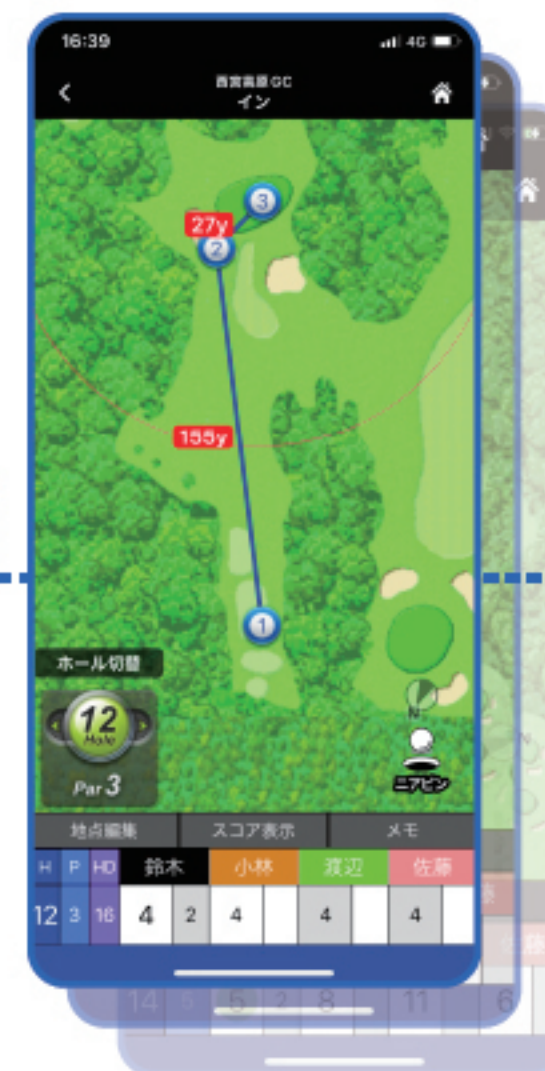

スコア分析

コース毎のスコア分析

同伴者勝敗分析

ライブコンペ履歴

スコア履歴

当日のスコアを閲覧できます。

当日の最長飛距離

移動距離表示
歩行距離とカート移動の距離

スコア詳細情報

スコアカードのスコア詳細で
入力した情報を表示

歩行と走行の移動軌跡

青)歩行移動表示
赤)走行移動表示

フォトスコア
写真とスコアを合成できます。

レイアウトログ

各ホールのレイアウトとショット位置、飛距離を表示します。(飛距離表示はショット時に地点登録が必要です。)

EV PROの更に
詳しい取扱方法は、
右のQRコードより
ご確認ください。

※QRコードの読み込み方法は、
お持ちのスマートフォンのマニュアル等でご確認ください。

詳細仕様

※EV端末と連携する場合、Bluetooth4.0以上が必要です。
通信: 3G以降の通信モジュールを内蔵した端末

【App Store】
対応OS:iOS 13以降
記憶領域:内部ストレージ

【Google play】
対応OS:Android 8以上
記憶領域:外部または内部ストレージ
表示解像度:1480x720pixel以上