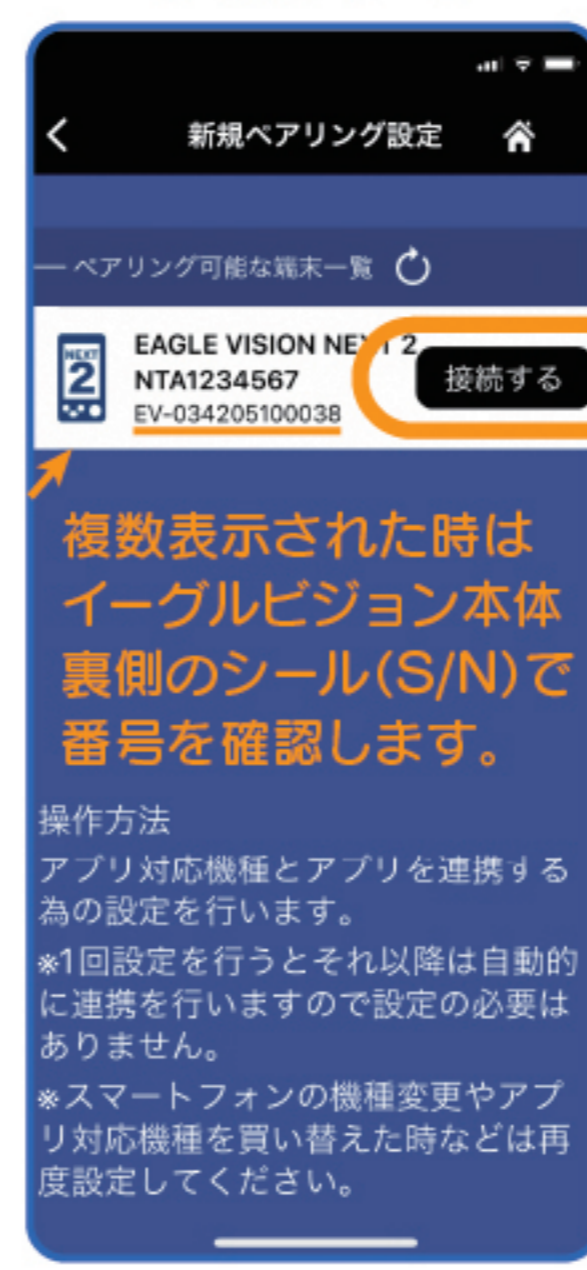

入力したメールアドレスに「認証コード」が送信されます。
メールを確認して入力してください。

注)

- ①本アプリからのメールは「evpro-w.eaglevision.jp」で送信します。受信制限の設定については、ご契約の携帯電話の店舗へお問合せください。
- ②メールが受信できない場合、迷惑メールに仕分けされていないかご確認ください。

4.ペアリング(連携)設定

※Androidスマホをご利用の方: ●「位置情報」(スマホ本体とアプリEVPROの位置情報の設定)をON(有効)にしてください。(Android OS11以前の場合はお試しください。) ●「バッテリーの最適化をしない」に設定してください。注)ペアリングが設定できない場合、スマホの再起動もお試しください。

スマホとイーグルビジョンをペアリング(連携)します。

《イーグルビジョンの電源をONにして、スマホのBluetoothをONの状態にします。》

①

設定をタップ

②

ペアリング設定

③

ペアリングする

④

接続する

⑤

接続完了

⑥

ホームへ

5.ラウンド開始

本体を起動して、ティーイングエリアへ移動します。

①イーグルビジョン起動

本体起動

②ティーイングエリアへ

ティーイング
エリアへ移動

③イーグルビジョンが
スタートホール検出後に

ラウンドを選択

④自動表示で
ナビスタート

6.ピンポジデータの取得