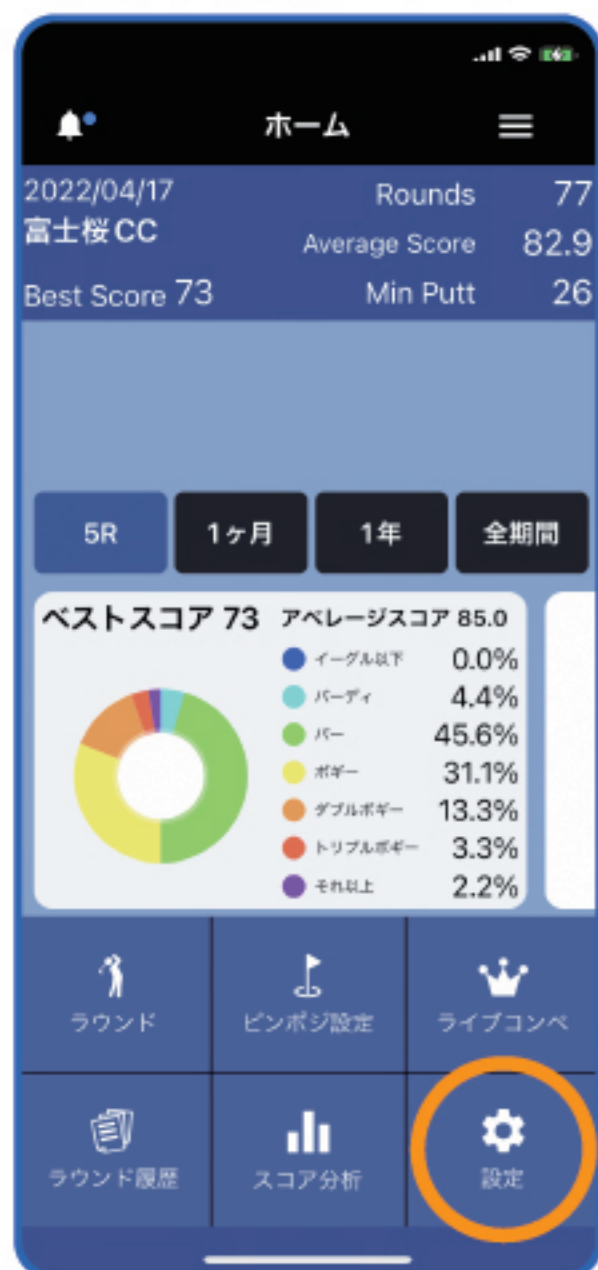

4.ペアリング(連携)設定

※Androidスマホをご利用の方: ●「位置情報」(スマホ本体とアプリEVPROの位置情報の設定)をON(有効)にしてください。(Android OS11以前の場合はお試しください。) ●「バッテリーの最適化をしない」に設定してください。注)ペアリングが設定できない場合、スマホの再起動もお試しください。

スマホとイーグルビジョンをペアリング(連携)します。

《イーグルビジョンの電源をONにして、スマホのBluetoothをONの状態にします。》

①

設定をタップ